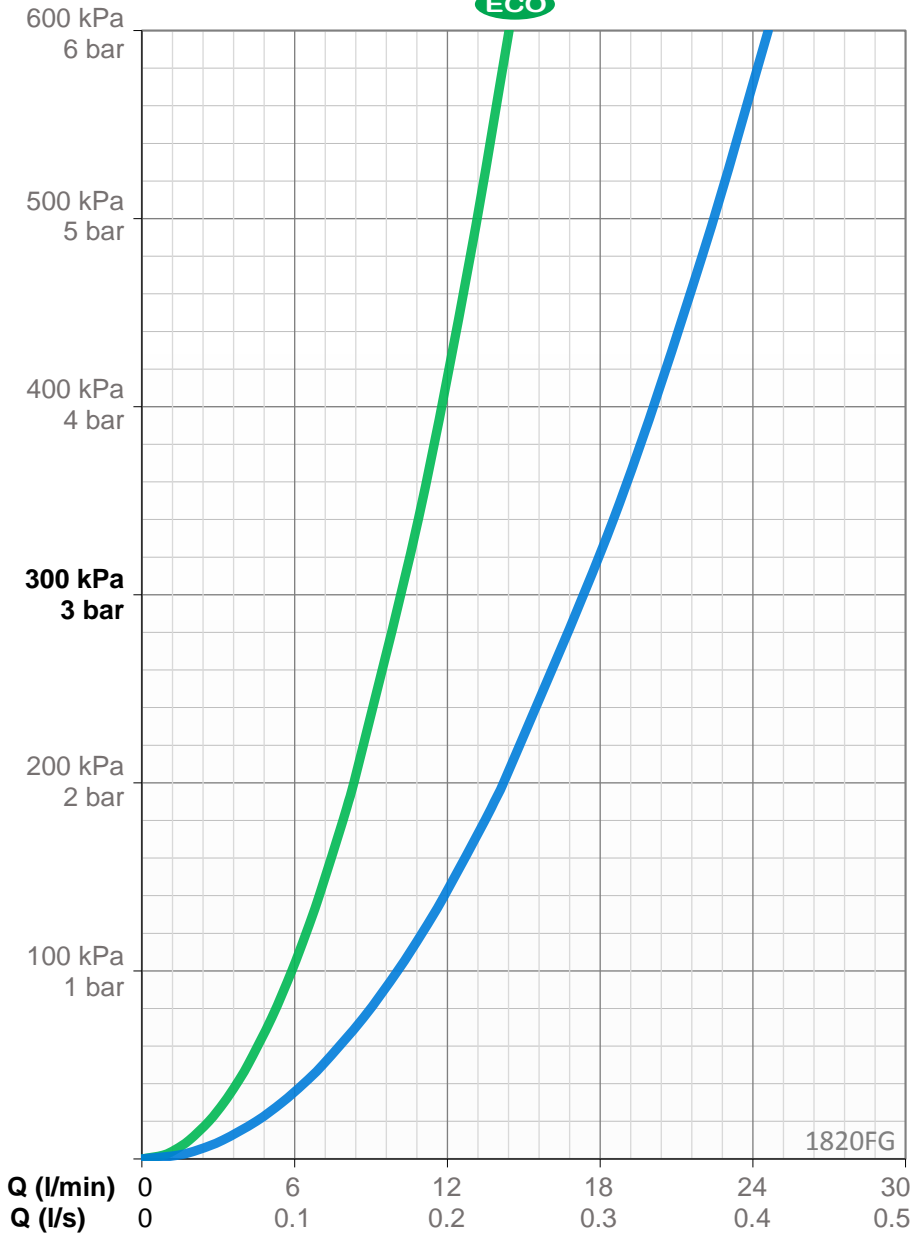

ECO

1820FG