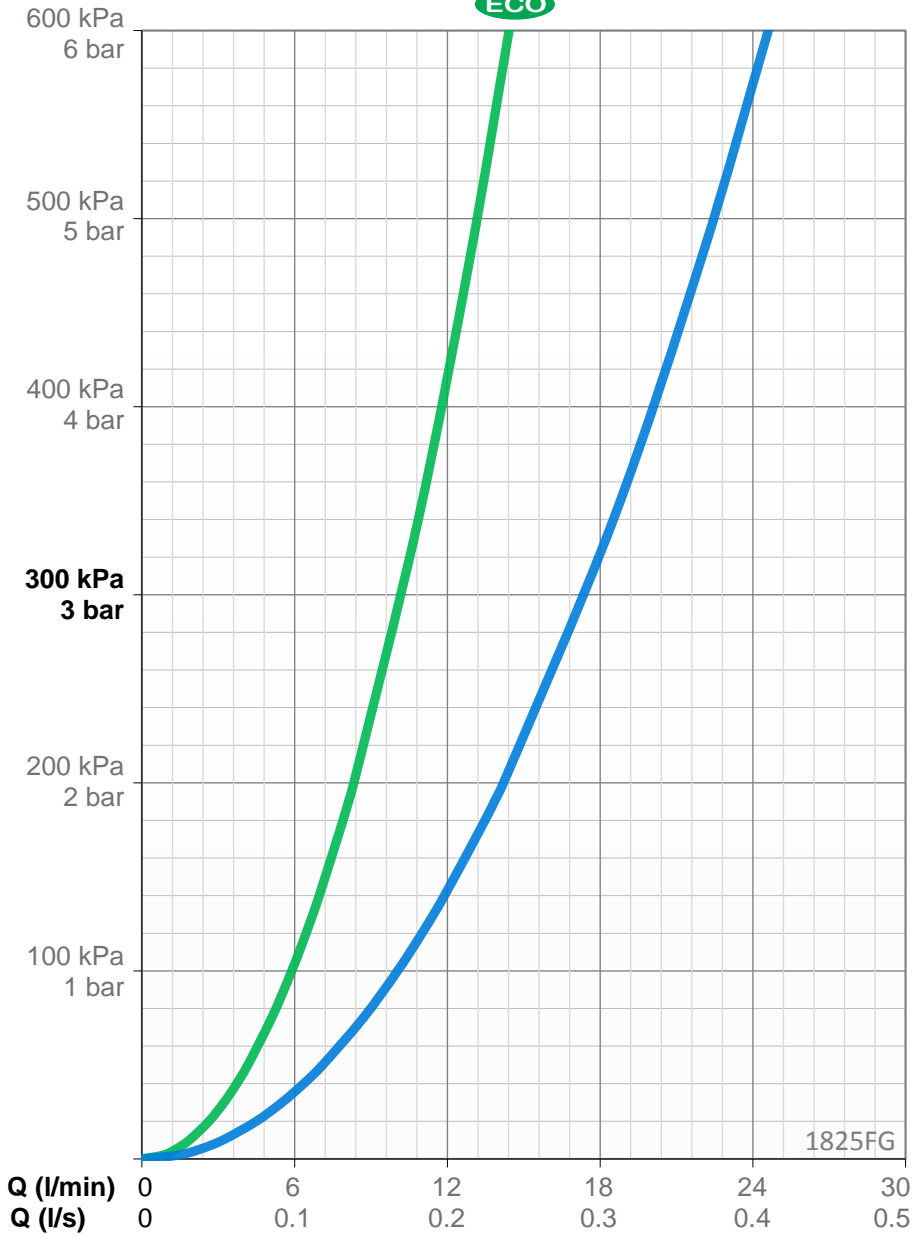

ECO

1825FG