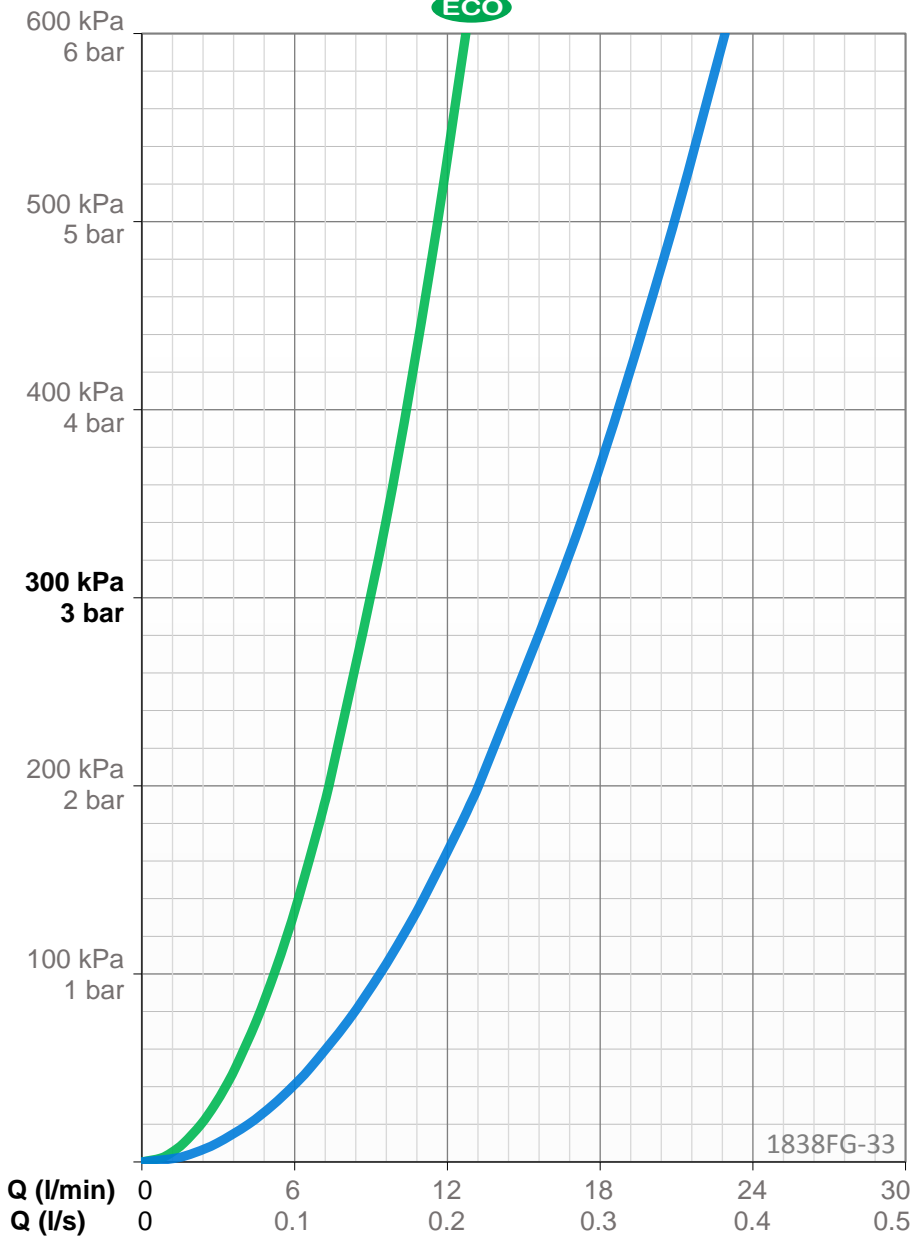

ECO

1838FG-33