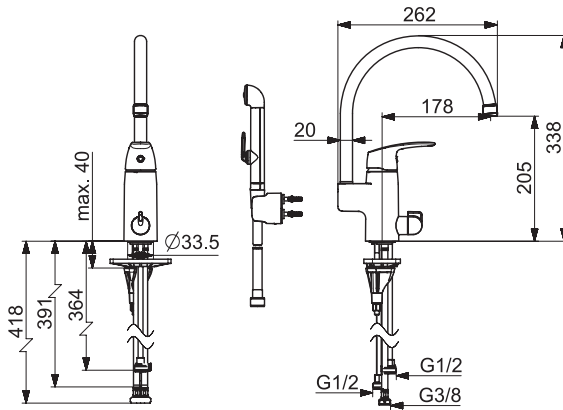

1034F

I (ISO 3822)
EN 817
50 - 1000 kPa
0.14 l/s (300 kPa)
160 kPa (0.2 l/s)
max. +70°C