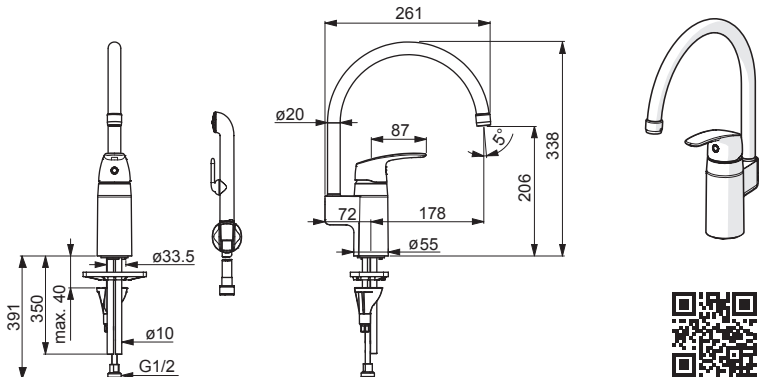

mpi.oras.com/1039F

1057F

I (ISO 3822)
 EN 817
 50 - 1000 kPa
 0.23 l/s (300 kPa)
 240 kPa (0.2 l/s)
 max. +70°C

mpi.oras.com/1057F

1033

I (ISO 3822)
 EN 817, EN 1113
 50 - 1000 kPa
 0.16 l/s (300 kPa)
 110 kPa (0.1 l/s)
 max. +80°C