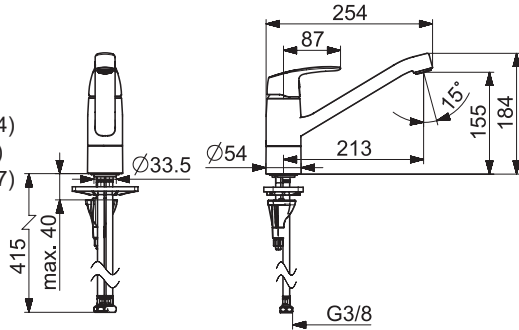

1030FS, -104, -105, -107

I (ISO 3822) Oras lab.

EN 817

50 - 1000 kPa

0.25 l/s (300 kPa)

0.056 l/s (300 kPa w/Controller) (-104)

0.07 l/s (300 kPa w/Controller) (-105)

0.125 l/s (300 kPa w/Controller) (-107)

195 kPa (0.2 l/s)

max. +70°C

mpi.oras.com/1030FS

1035FS, -104, -105

I (ISO 3822) Oras lab.

EN 817

50 - 1000 kPa

0.25 l/s (300 kPa)

0.056 l/s (300 kPa w/Controller) (-104)

0.07 l/s (300 kPa w/Controller) (-105)

195 kPa (0.2 l/s)

max. +70°C