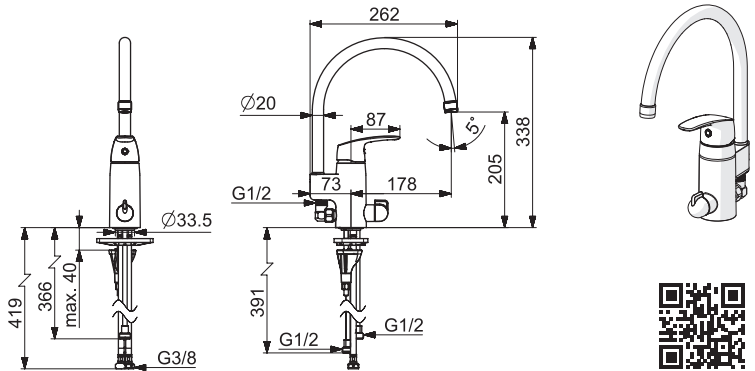

1057F

I (ISO 3822)
EN 817
50 - 1000 kPa
0.23 l/s (300 kPa)
240 kPa (0.2 l/s)
max. +70°C