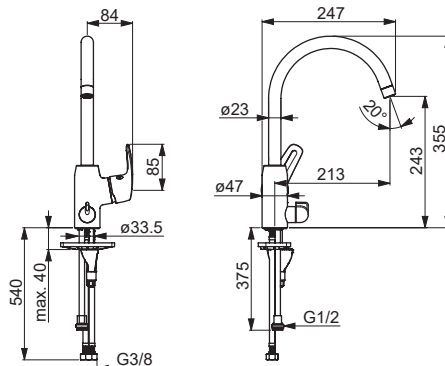

1029F

I (ISO 3822)
EN 817
50 - 1000 kPa
0.19 l/s (300 kPa)
166 kPa (0.2 l/s)
max. +70°C