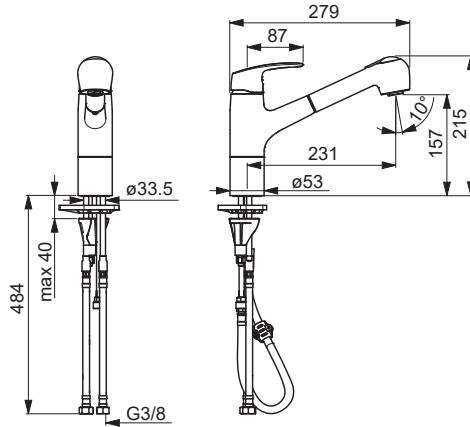

I (ISO 3822)
 EN 817
 50 - 1000 kPa
 0.16 l/s (300 kPa)
 120 kPa (0.1 l/s)
 max. +70°C

mpi.oras.com/1032F

1038F, -104, -105

I (ISO 3822)
 EN 817
 50 - 1000 kPa
 0.23 l/s (300 kPa)
 0.056 l/s (300 kPa w/Controller) (-104)
 0.07 l/s (300 kPa w/Controller) (-105)
 240 kPa (0.2 l/s)
 max. +70°C