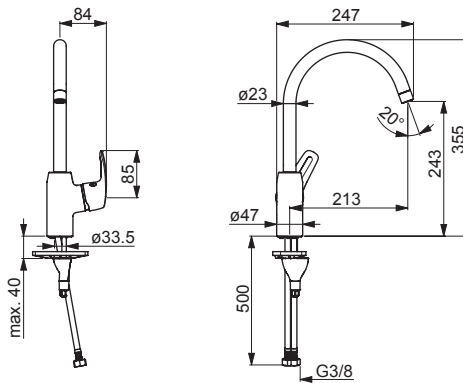

mpi.oras.com/1033

1034F

I (ISO 3822)
 EN 817
 50 - 1000 kPa
 0.14 l/s (300 kPa)
 160 kPa (0.2 l/s)
 max. +70°C

mpi.oras.com/1034F

1028F

I (ISO 3822)
 EN 817
 50 - 1000 kPa
 0.21 l/s (300 kPa)
 270 kPa (0.2 l/s)
 max. +70°C