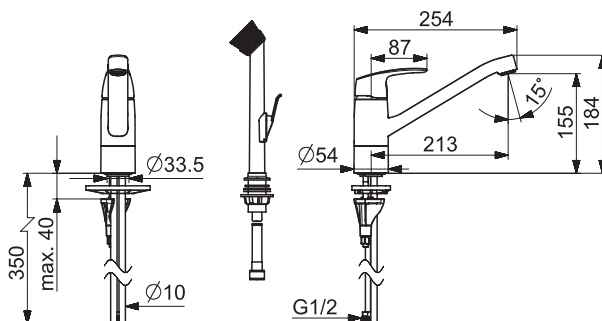

1022S

I (ISO 3822)

EN 817

50 - 1000 kPa

0.17 l/s (300 kPa)

196 kPa (0.2 l/s)

max. +80°C