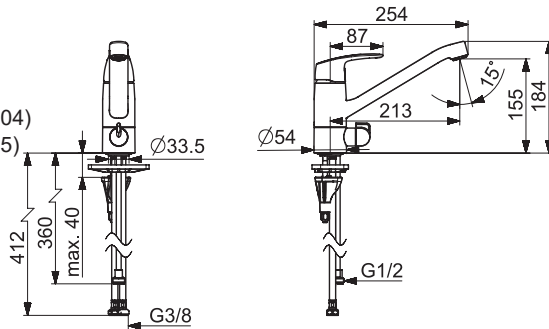

1030FS, -104, -105, -107

I (ISO 3822) Oras lab.

EN 817

50 - 1000 kPa

0.25 l/s (300 kPa)

0.056 l/s (300 kPa w/Controller) (-104)

0.07 l/s (300 kPa w/Controller) (-105)

0.125 l/s (300 kPa w/Controller) (-107)

195 kPa (0.2 l/s)

max. +70°C

mpi.oras.com/1030FS

1035FS, -104, -105

I (ISO 3822) Oras lab.

EN 817

50 - 1000 kPa

0.25 l/s (300 kPa)

0.056 l/s (300 kPa w/Controller) (-104)

0.07 l/s (300 kPa w/Controller) (-105)

195 kPa (0.2 l/s)

max. +70°C

mpi.oras.com/1035FS

1022S

I (ISO 3822)

EN 817

50 - 1000 kPa

0.17 l/s (300 kPa)

196 kPa (0.2 l/s)

max. +80°C

mpi.oras.com/1022S