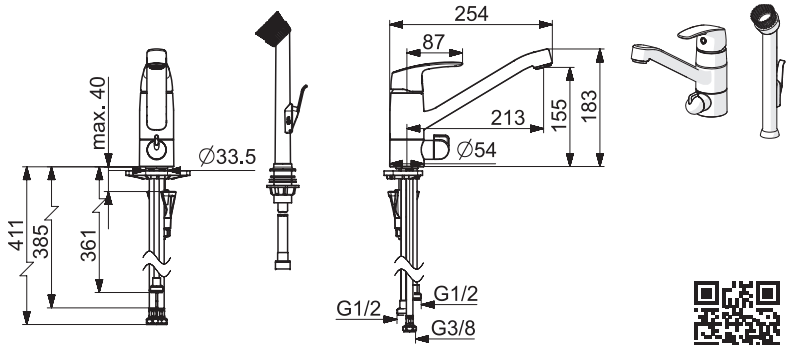

mpi.oras.com/1028F

1029F

I (ISO 3822)
 EN 817
 50 - 1000 kPa
 0.19 l/s (300 kPa)
 166 kPa (0.2 l/s)
 max. +70°C

mpi.oras.com/1029F

1027FS

I (ISO 3822)
EN 817
50 - 1000 kPa
0.14 l/s (300 kPa)
160 kPa (0.2 l/s)
max. +70°C