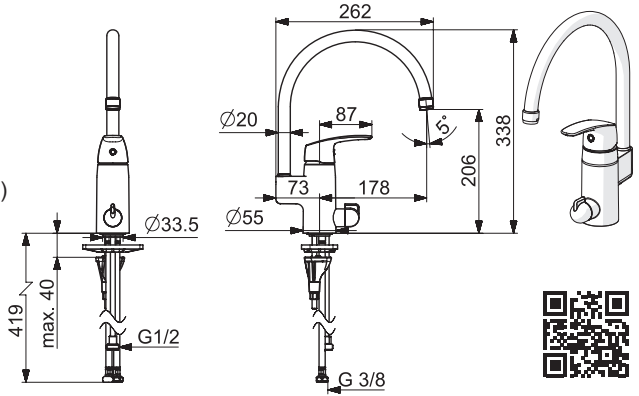

mpi.oras.com/1038F

1039

I (ISO 3822)
 EN 817
 50 - 1000 kPa
 0.27 l/s (300 kPa)
 160 kPa (0.2 l/s)
 max. +80°C

mpi.oras.com/1039

1039F, -104, -105

I (ISO 3822)
 EN 817
 50 - 1000 kPa
 0.23 l/s (300 kPa)
 0.056 l/s (300 kPa w/Controller) (-104)
 0.07 l/s (300 kPa w/Controller) (-105)
 240 kPa (0.2 l/s)
 max. +70°C