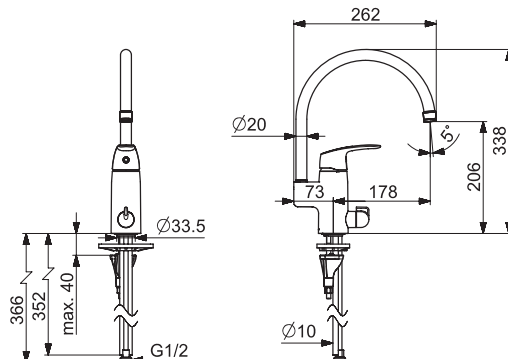

1039

I (ISO 3822)
EN 817
50 - 1000 kPa
0.27 l/s (300 kPa)
160 kPa (0.2 l/s)
max. +80°C