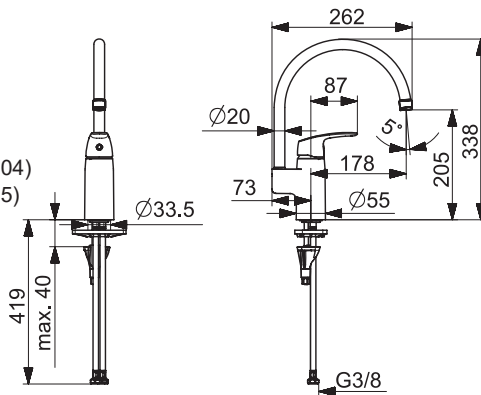

I (ISO 3822)
 EN 817
 50 - 1000 kPa
 0.16 l/s (300 kPa)
 120 kPa (0.1 l/s)
 max. +70°C

mpi.oras.com/1032F

1038F, -104, -105

I (ISO 3822)
 EN 817
 50 - 1000 kPa
 0.23 l/s (300 kPa)
 0.056 l/s (300 kPa w/Controller) (-104)
 0.07 l/s (300 kPa w/Controller) (-105)
 240 kPa (0.2 l/s)
 max. +70°C