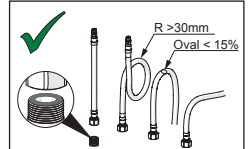

mpi.oras.com/2738F

2739F

I (ISO 3822) Oras lab.
0.2 l/s (300 kPa)
300 kPa (0.2 l/s)

IP 55
Lithium 2CR5 6 V

mpi.oras.com/2739F

1

1

① ②