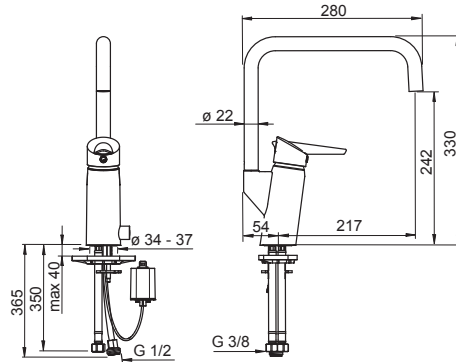

I (ISO 3822)
0.1 l/s (Eco)
0.22 l/s (300 kPa)
250 kPa (0.2 l/s)

mpi.oras.com/2733FG

2734FG

I (ISO 3822)
0.1 l/s (Eco)
0.2 l/s (300 kPa)
300 kPa (0.2 l/s)

IP 55
Lithium 2CR5 6 V

mpi.oras.com/2734FG

2738F

I (ISO 3822) Oras lab.
0.2 l/s (300 kPa)
300 kPa (0.2 l/s)