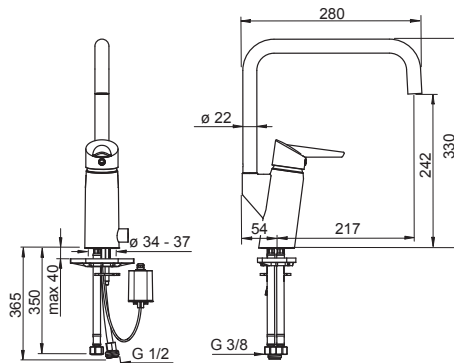

2733F

I (ISO 3822)
50 - 1000 kPa
0.22 l/s (300 kPa)
250 kPa (0.2 l/s)

mpi.oras.com/2733F

2734F

I (ISO 3822)
0.2 l/s (300 kPa)
300 kPa (0.2 l/s)

IP 55
Lithium 2CR5 6 V

mpi.oras.com/2734F

2733FG