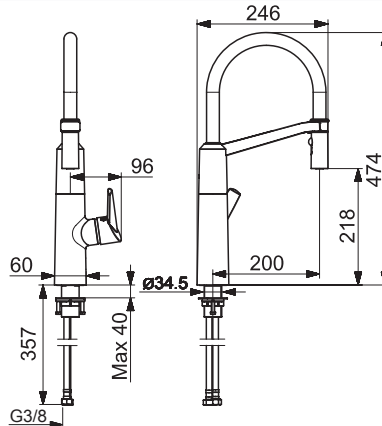

I (ISO 3822)
0.1 l/s (Eco)
0.22 l/s (300 kPa)
250 kPa (0.2 l/s)

mpi.oras.com/2733FG

2734FG

I (ISO 3822)
0.1 l/s (Eco)
0.2 l/s (300 kPa)
300 kPa (0.2 l/s)

IP 55
Lithium 2CR5 6 V

mpi.oras.com/2734FG

2738F

I (ISO 3822) Oras lab.
0.2 l/s (300 kPa)
300 kPa (0.2 l/s)