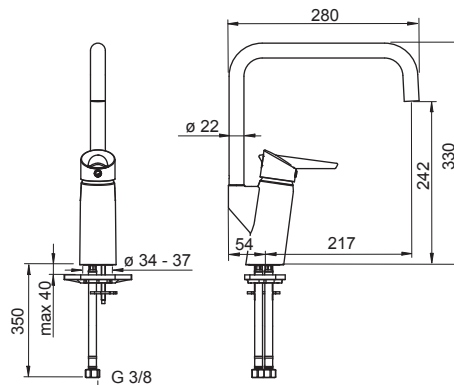

2733FG

I (ISO 3822)
0.1 l/s (Eco)
0.22 l/s (300 kPa)
250 kPa (0.2 l/s)