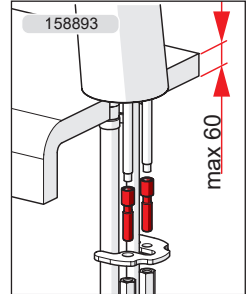

mpi.oras.com/2738F

2739F

I (ISO 3822) Oras lab.
0.2 l/s (300 kPa)
300 kPa (0.2 l/s)

IP 55
Lithium 2CR5 6 V

mpi.oras.com/2739F

1

1

① ②