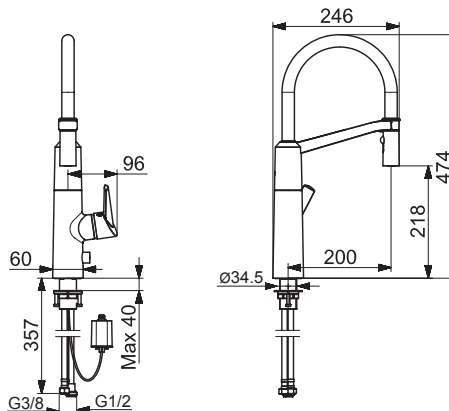

2739F

I (ISO 3822) Oras lab.
0.2 l/s (300 kPa)
300 kPa (0.2 l/s)

IP 55
Lithium 2CR5 6 V