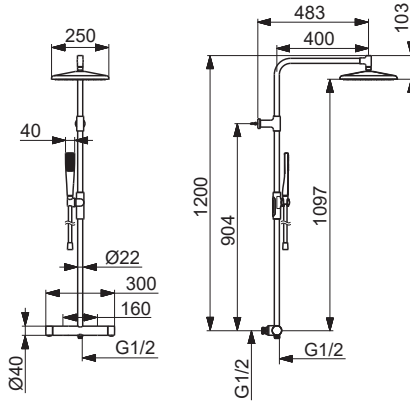

4757

I (ISO 3822)
EN1111
100 - 1000 kPa
max. +65°C