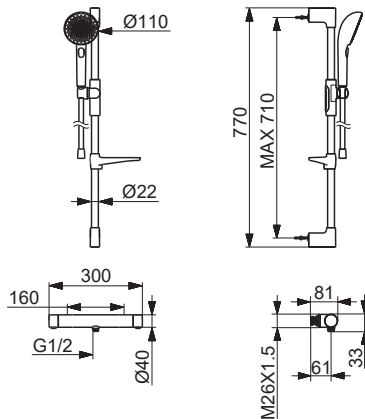

4759

I (ISO 3822)
EN1111
100 - 1000 kPa
0.25/0.34 l/s (300 kPa)
max. +65°C