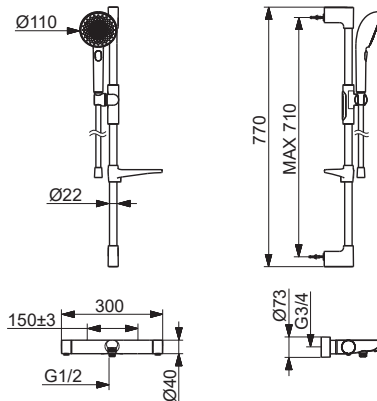

4749

I (ISO 3822)
EN1111
100 - 1000 kPa
0.25/0.34 l/s (300 kPa)
max. +65°C