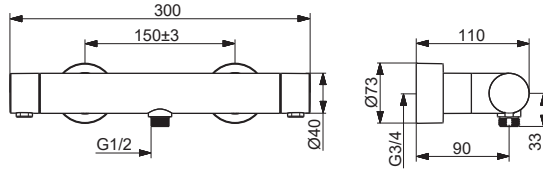

4760

I (ISO 3822)
EN1111
100 - 1000 kPa
0.26 l/s (300 kPa)
max. +80°C