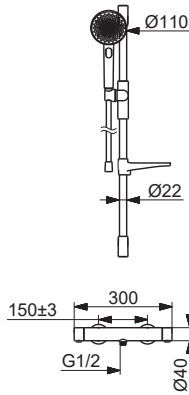

mpi.oras.com/4769

4790

I (ISO 3822)
 EN1112
 50 - 500 kPa
 0.2 l/s (300 kPa w/ flow reducers)
 max. +65°C

mpi.oras.com/4790

4756

I (ISO 3822)
 EN1111
 100 - 1000 kPa
 max. +65°C

mpi.oras.com/4756

4757