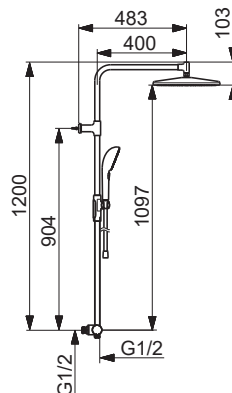

mpi.oras.com/4769

4790

I (ISO 3822)
 EN1112
 50 - 500 kPa
 0.2 l/s (300 kPa w/ flow reducers)
 max. +65°C

mpi.oras.com/4790

4756

I (ISO 3822)
 EN1111
 100 - 1000 kPa
 max. +65°C

mpi.oras.com/4756

4757