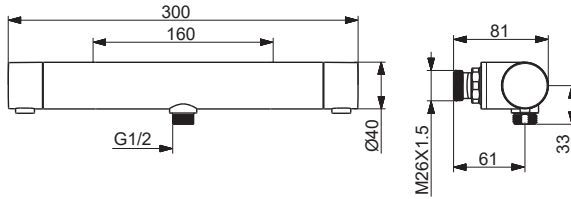

Oras

Installation and maintenance guide

		4-8
		9-10
		11-13
		14-16
		16-20
		21

4750

I (ISO 3822)
EN1111
100 - 1000 kPa
0.26 l/s (300 kPa)
max. +80°C

mpi.oras.com/4750

4740

I (ISO 3822)
EN1111
100 - 1000 kPa
0.25/0.34 l/s (300 kPa)
max. +80°C