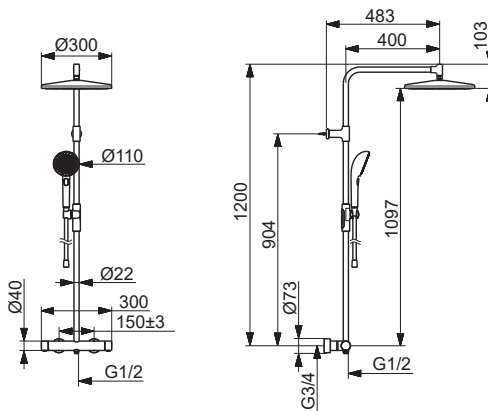

4792

I (ISO 3822)
EN1111
100 - 1000 kPa
max. +65°C