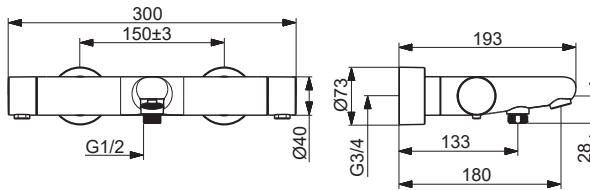

Oras

Installation and maintenance guide

		4-8
		9-10
		11-13
		14-16
		16-20
		21

4750

I (ISO 3822)
EN1111
100 - 1000 kPa
0.26 l/s (300 kPa)
max. +80°C

mpi.oras.com/4750

4740

I (ISO 3822)
EN1111
100 - 1000 kPa
0.25/0.34 l/s (300 kPa)
max. +80°C