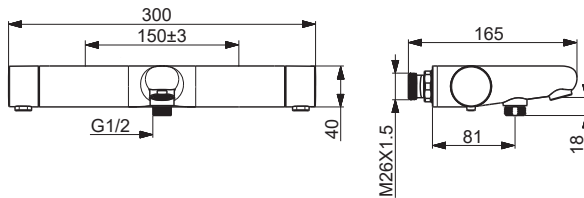

4754

I (ISO 3822)
EN1111
100 - 1000 kPa
0.25/0.34 l/s (300 kPa)
max. +80°C