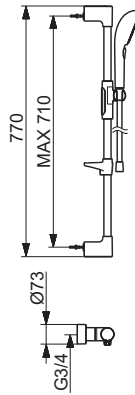

Oras

Installation and maintenance guide

		4-8
		9-10
		11-13
		14-16
		16-20
		21

4750

I (ISO 3822)
EN1111
100 - 1000 kPa
0.26 l/s (300 kPa)
max. +80°C

mpi.oras.com/4750

4740

I (ISO 3822)
EN1111
100 - 1000 kPa
0.25/0.34 l/s (300 kPa)
max. +80°C

I (ISO 3822)
EN1111
100 - 1000 kPa
0.25/0.34 l/s (300 kPa)
max. +65°C

mpi.oras.com/4749

4759

I (ISO 3822)
EN1111
100 - 1000 kPa
0.25/0.34 l/s (300 kPa)
max. +65°C

mpi.oras.com/4759

4769

I (ISO 3822)
 EN1111
 100 - 1000 kPa
 0.25/0.34 l/s (300 kPa)
 max. +65°C