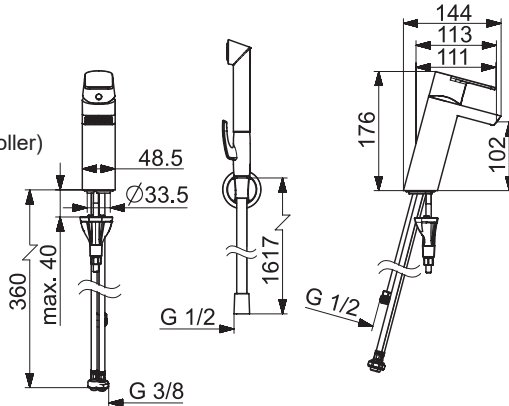

Oras

Installation and maintenance guide

4810F

I (ISO 3822)
 EN 817
 50 - 1000 kPa
 0.09 l/s (300 kPa w/ flow controller)
 max. +70°C

mpi.oras.com/4810F

4812F

I (ISO 3822)
 EN 817
 50 - 1000 kPa
 0.09 l/s (300 kPa w/ flow controller)
 max. +70°C

0.08 l/s (300 kPa w/ flow controller)

max. +70°C

mpi.oras.com/4806F

4801F

I (ISO 3822)

EN 817

50 - 1000 kPa

0.07 l/s (300 kPa w/ flow controller)