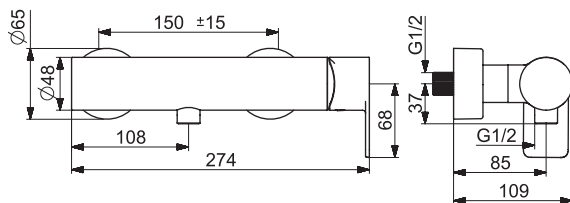

4860U

I (ISO 3822)
EN 817
50 - 1000 kPa
0.21 l/s (300 kPa)
max. +80°C