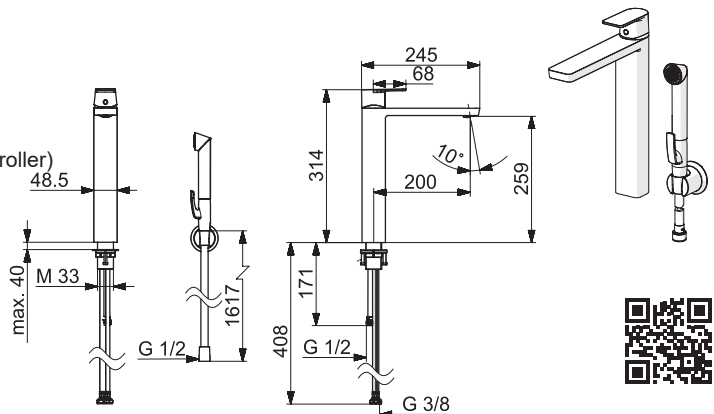

max. +70°C

mpi.oras.com/4801F

4802F

I (ISO 3822)

EN 817

50 - 1000 kPa

0.07 l/s (300 kPa w/ flow controller)

max. +70°C