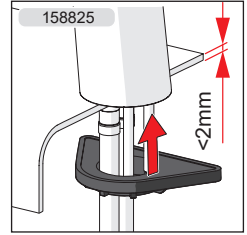

max.
1600 kPa