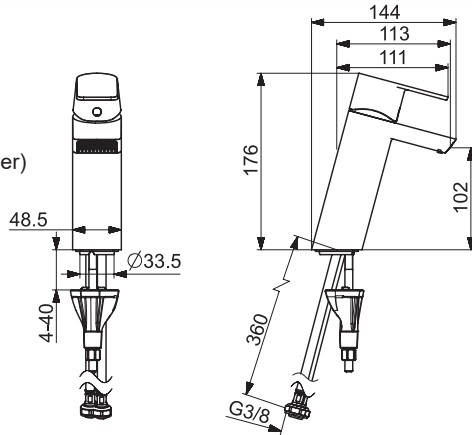

Oras

Installation and maintenance guide

4810F

I (ISO 3822)
 EN 817
 50 - 1000 kPa
 0.09 l/s (300 kPa w/ flow controller)
 max. +70°C

mpi.oras.com/4810F

4812F

I (ISO 3822)
 EN 817
 50 - 1000 kPa
 0.09 l/s (300 kPa w/ flow controller)
 max. +70°C