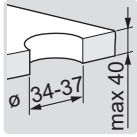

max.
1600 kPa