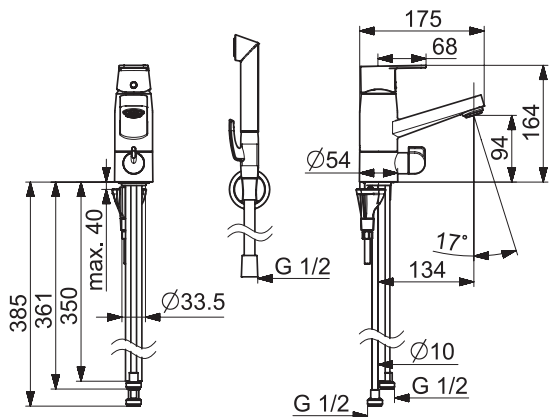

4807F

I (ISO 3822)
EN 817
50 - 1000 kPa
0.15 l/s (300 kPa)
max. +70°C