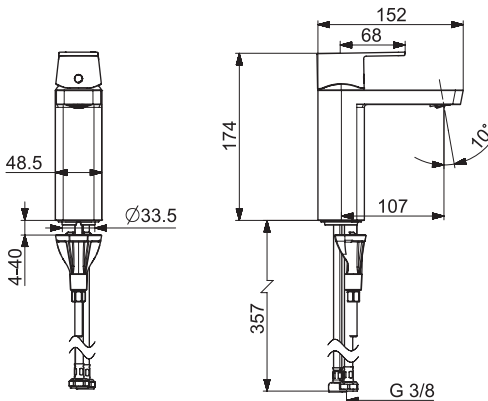

4805F

I (ISO 3822)
EN 817
50 - 1000 kPa
0.08 l/s (300 kPa w/ flow controller)
max. +70°C