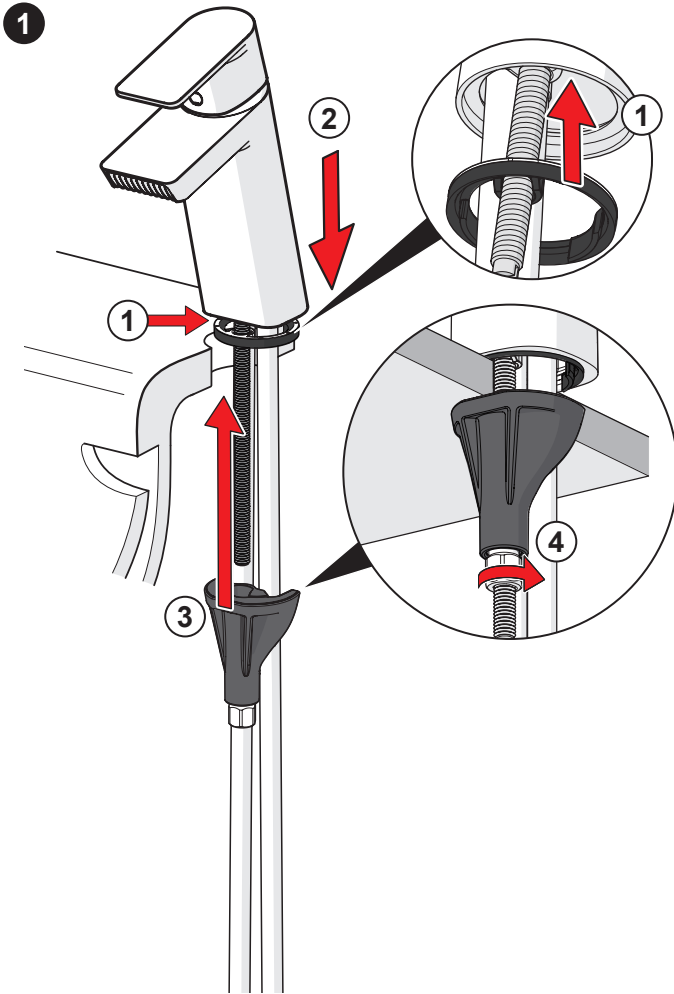

max.
1600 kPa