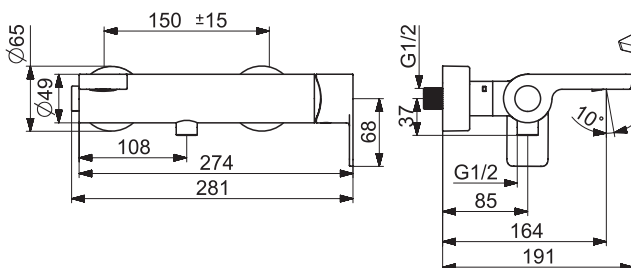

4840U

EN 817
50 - 1000 kPa
0.35 l/s (300 kPa)
max. +80°C