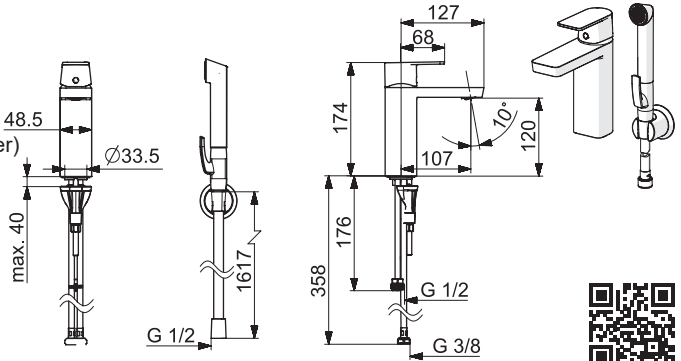

4806F

I (ISO 3822)

EN 817

50 - 1000 kPa

0.08 l/s (300 kPa w/ flow controller)

max. +70°C