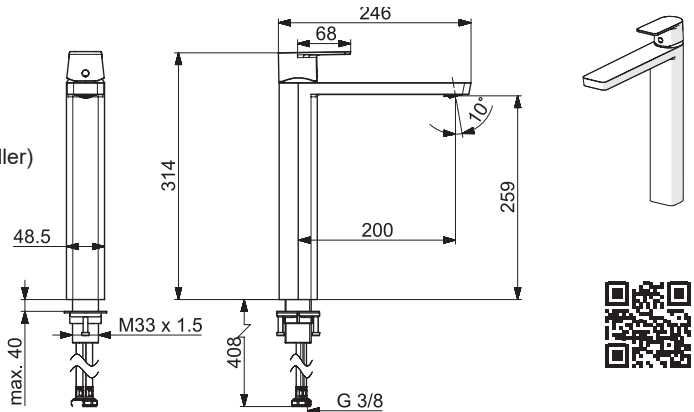

4801F

I (ISO 3822)

EN 817

50 - 1000 kPa

0.07 l/s (300 kPa w/ flow controller)

max. +70°C