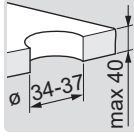

mpi.oras.com/2612F

2611AF

EN 817
 50 - 1000 kPa
 0.1 l/s (300 kPa w/Controller)
 max. +70°C

mpi.oras.com/2611AF

2611FH

EN 817
 50 - 1000 kPa
 0.1 l/s (300 kPa w/Controller)
 max. +70°C

mpi.oras.com/2611FH

1 B