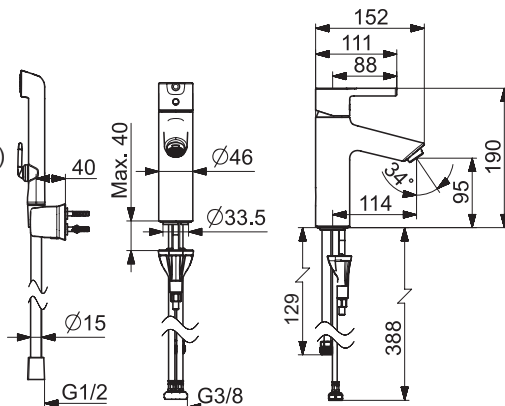

2606AF/ -105

EN 817
50 - 1000 kPa
0.1 l/s (300 kPa w/Controller)
0.07 l/s (300 kPa w/Controller) (-105)
max. +70°C