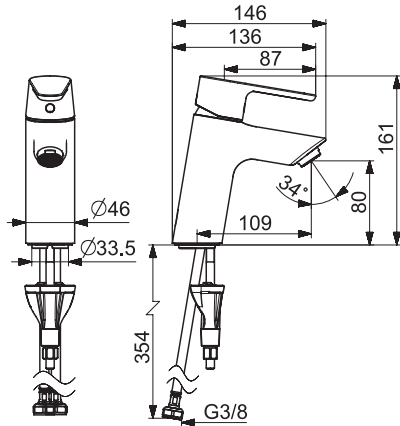

2610F/ -105

EN 817
50 - 1000 kPa
0.1 l/s (300 kPa w/Controller)
0.07 l/s (300 kPa w/Controller) (-105)
max. +70°C