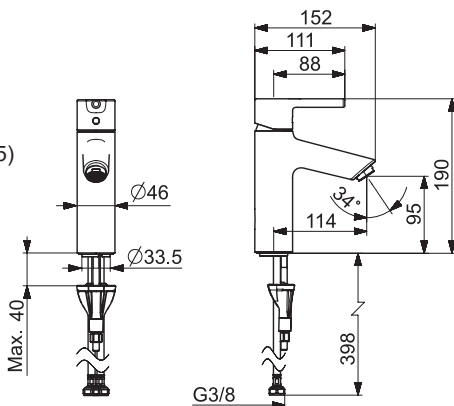

Oras

Installation and maintenance guide

2605F

EN 817
50 - 1000 kPa
0.1 l/s (300 kPa w/Controller)
max. +70°C

mpi.oras.com/2605F

2605AF/ -105/AFS

EN 817
50 - 1000 kPa
0.1 l/s (300 kPa w/Controller)
0.07 l/s (300 kPa w/Controller) (-105)
max. +70°C