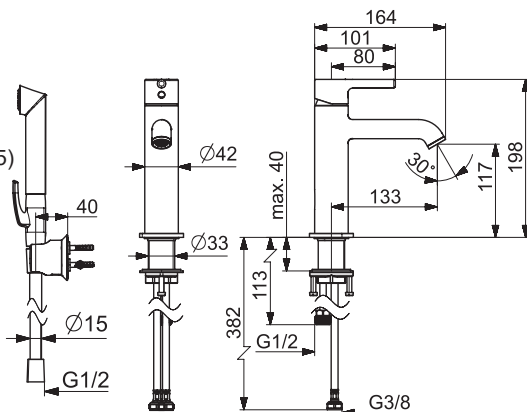

2606FH/ -105

EN 817
50 - 1000 kPa
0.1 l/s (300 kPa w/Controller)
0.07 l/s (300 kPa w/Controller) (-105)
max. +70°C