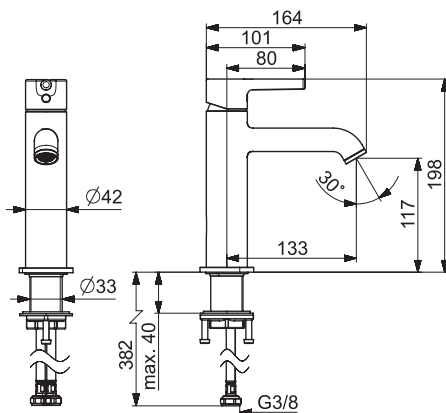

2605FH/ -105/FHS

EN 817
50 - 1000 kPa
0.1 l/s (300 kPa w/Controller)
0.07 l/s (300 kPa w/Controller) (-105)
max. +70°C