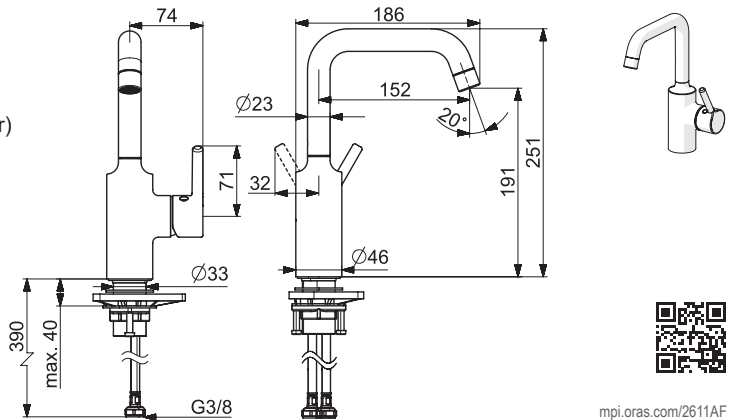

2611AF

EN 817
50 - 1000 kPa
0.1 l/s (300 kPa w/Controller)
max. +70°C