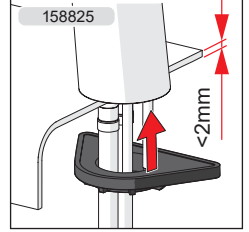

mpi.oras.com/2612F

2611AF

EN 817
 50 - 1000 kPa
 0.1 l/s (300 kPa w/Controller)
 max. +70°C

mpi.oras.com/2611AF

2611FH

EN 817
 50 - 1000 kPa
 0.1 l/s (300 kPa w/Controller)
 max. +70°C

mpi.oras.com/2611FH

1 B