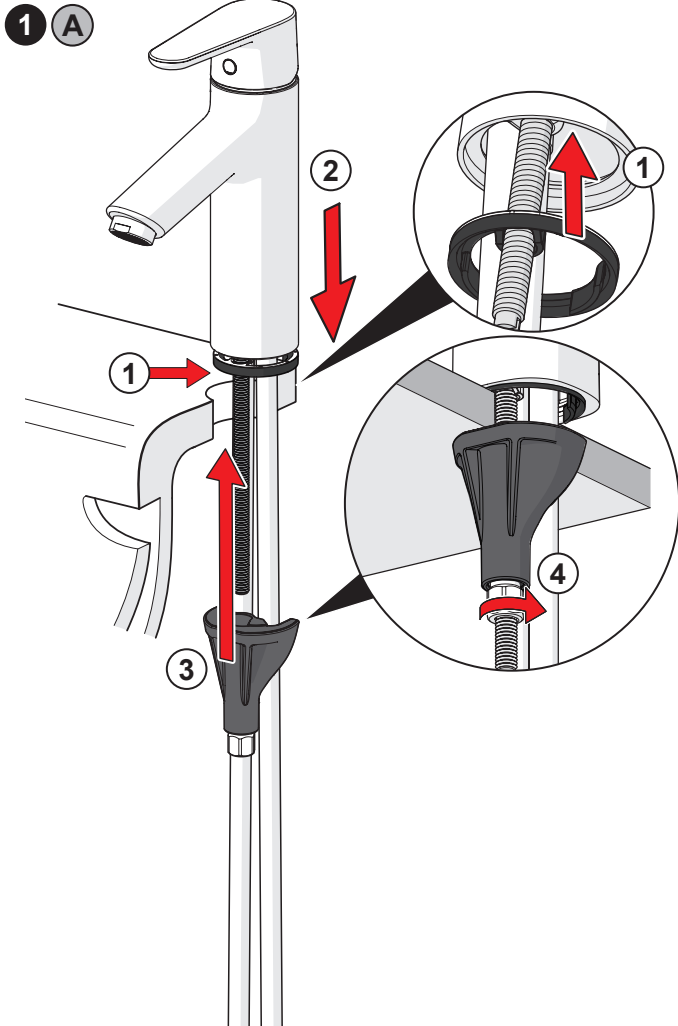

mpi.oras.com/2612F

2611AF

EN 817
 50 - 1000 kPa
 0.1 l/s (300 kPa w/Controller)
 max. +70°C

mpi.oras.com/2611AF

2611FH

EN 817
 50 - 1000 kPa
 0.1 l/s (300 kPa w/Controller)
 max. +70°C

mpi.oras.com/2611FH

1 B