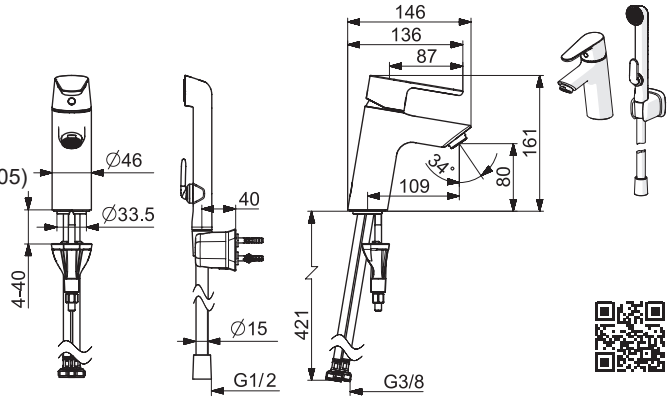

mpi.oras.com/2602FH

2606FH/ -105

EN 817
 50 - 1000 kPa
 0.1 l/s (300 kPa w/Controller)
 0.07 l/s (300 kPa w/Controller) (-105)
 max. +70°C

mpi.oras.com/2606FH

2612F/ -105

I (ISO 3822)
 EN 817
 50 - 1000 kPa
 0.1 l/s (300 kPa w/Controller)
 0.07 l/s (300 kPa w/Controller) (-105)
 150 kPa (0.1 l/s)
 max. +70°C