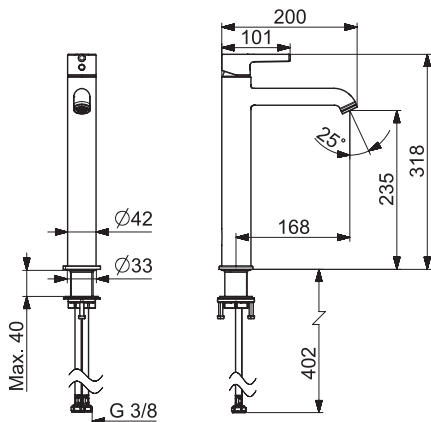

2601FH

I (ISO 3822)
EN 817
50 - 1000 kPa
0.1 l/s (300 kPa w/Controller)
150 kPa (0.1 l/s)
max. +70°C