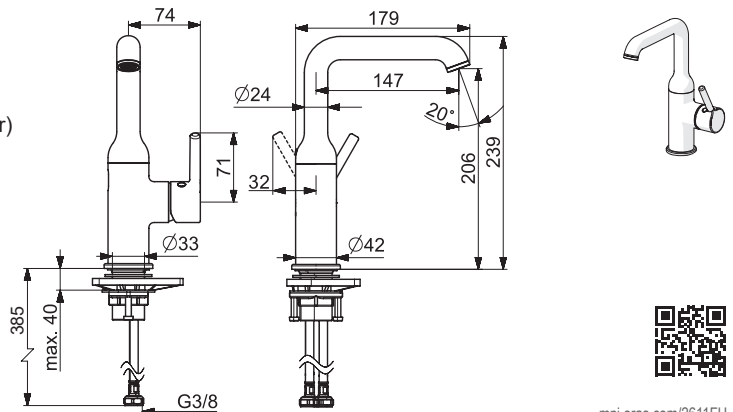

mpi.oras.com/2612F

2611AF

EN 817
 50 - 1000 kPa
 0.1 l/s (300 kPa w/Controller)
 max. +70°C

mpi.oras.com/2611AF

2611FH

EN 817
 50 - 1000 kPa
 0.1 l/s (300 kPa w/Controller)
 max. +70°C

mpi.oras.com/2611FH

1 B