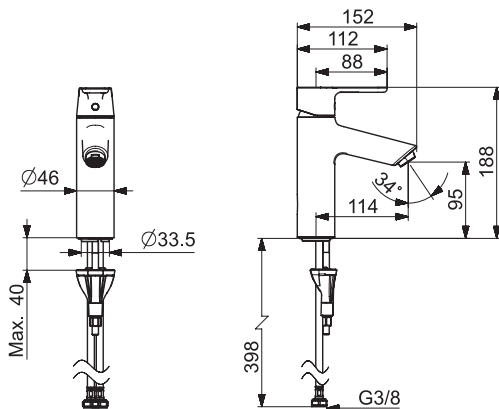

Oras

Installation and maintenance guide

2605F

EN 817
50 - 1000 kPa
0.1 l/s (300 kPa w/Controller)
max. +70°C

mpi.oras.com/2605F

2605AF/ -105/AFS

EN 817
50 - 1000 kPa
0.1 l/s (300 kPa w/Controller)
0.07 l/s (300 kPa w/Controller) (-105)
max. +70°C