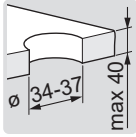

mpi.oras.com/2612F

2611AF

EN 817
 50 - 1000 kPa
 0.1 l/s (300 kPa w/Controller)
 max. +70°C

mpi.oras.com/2611AF

2611FH

EN 817
 50 - 1000 kPa
 0.1 l/s (300 kPa w/Controller)
 max. +70°C

mpi.oras.com/2611FH

1 B