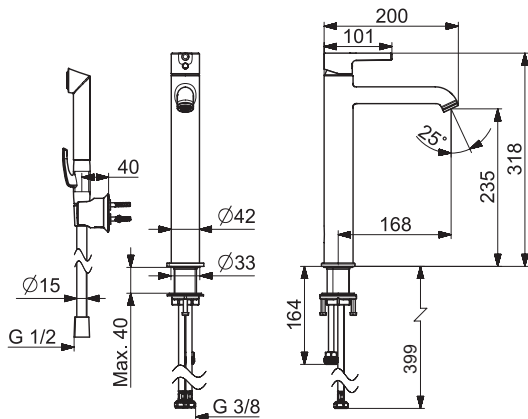

2602FH

EN 817
50 - 1000 kPa
0.1 l/s (300 kPa w/Controller)
max. +70°C