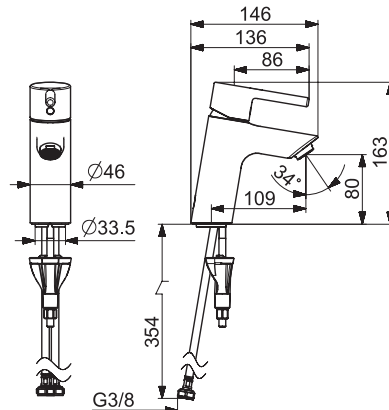

2610AF/AFS

EN 817
50 - 1000 kPa
0.1 l/s (300 kPa w/Controller)
max. +70°C