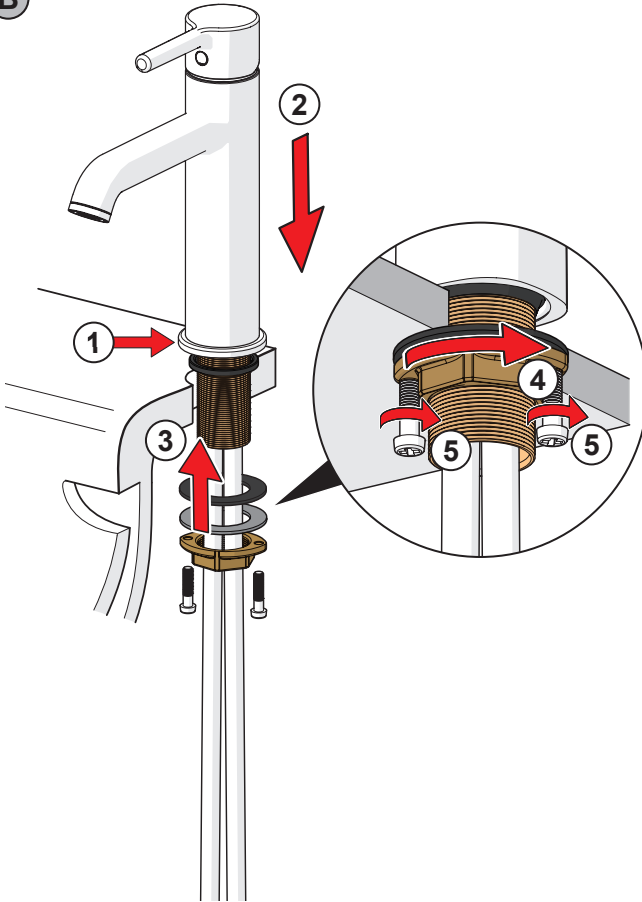

mpi.oras.com/2612F

2611AF

EN 817
 50 - 1000 kPa
 0.1 l/s (300 kPa w/Controller)
 max. +70°C

mpi.oras.com/2611AF

2611FH

EN 817
 50 - 1000 kPa
 0.1 l/s (300 kPa w/Controller)
 max. +70°C

mpi.oras.com/2611FH

1 B