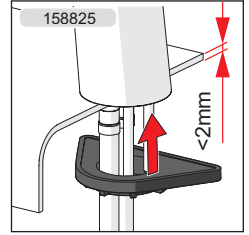

mpi.oras.com/2612F

2611AF

EN 817
 50 - 1000 kPa
 0.1 l/s (300 kPa w/Controller)
 max. +70°C

mpi.oras.com/2611AF

2611FH

EN 817
 50 - 1000 kPa
 0.1 l/s (300 kPa w/Controller)
 max. +70°C

mpi.oras.com/2611FH

1 B